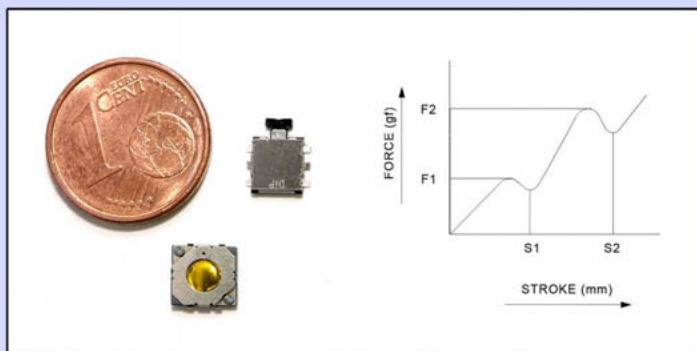

# Double Action Switches

Für Anwendungen, bei denen zwei Schaltfunktionen mit spürbarem Klick umgesetzt werden sollen, bietet **N&H Technology** seine »Double Action Switches« in Miniaturbauform sowohl mit vertikaler als auch horizontaler Betätigungsrichtung an. Verfügbar sind zudem Ausführungen, bei denen der Schalter in der ersten Stufe keine mechanische Rückmeldung gibt, sondern lediglich in der zweiten Stufe. (cp)