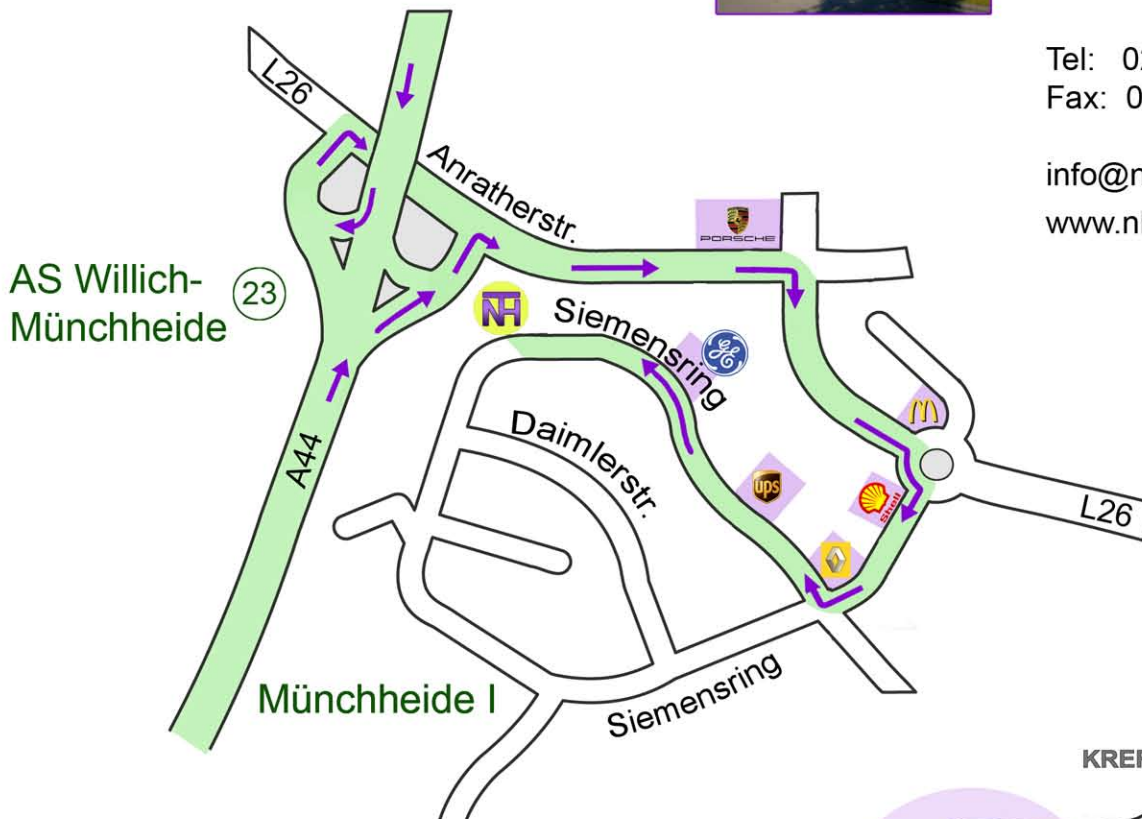

## Wegbeschreibung:

Von Norden oder Süden über die A3 kommend fahren Sie am Kreuz Ratingen Ost in Richtung Düsseldorf/Flughafen/Messe/Mönchengladbach auf die A44. An der Anschlussstelle Willich-Münchheide verlassen Sie die A44 und ordnen sich an der Ampel rechts ein (Richtung Willich, Industriegebiet Münchheide). Sie fahren dann geradeaus bis zur nächsten Kreuzung und biegen an der Ampel nach rechts ab (Richtung Industriegebiet Münchheide I+III). Dann fahren Sie gerade aus bis zu einem Kreisverkehr. Dort biegen Sie nach rechts ab (Richtung Industriegebiet Münchheide I). An der nächsten Kreuzung biegen Sie nach rechts in den Siemensring ab. Nach ca. 500m sehen Sie auf der rechten Seite das Gebäude der Firma General Electric (GE), Hausnummer 44. Nach weiteren 100m biegen Sie nach rechts in die Zufahrt zum Siemensring 44K-L ab, wo sich unser Firmengebäude befindet.

Kurze Fassung: Autobahnausfahrt rechts, dann dreimal rechts.