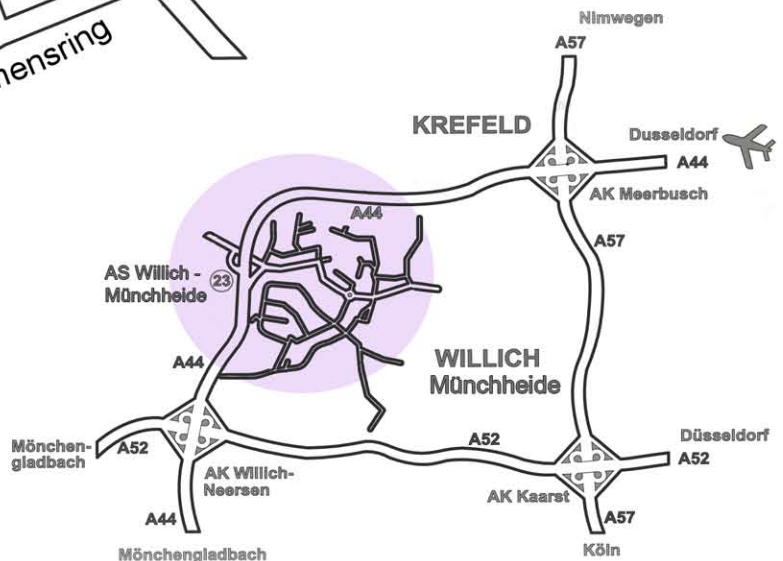

## Wegbeschreibung:

Von Norden oder Süden über die A3 kommend fahren Sie am Kreuz Ratingen Ost in Richtung Düsseldorf/Flughafen/Messe/Mönchengladbach auf die A44. An der Anschlussstelle Willich-Münchheide verlassen Sie die A44 und ordnen sich an der Ampel rechts ein (Richtung Willich, Industriegebiet Münchheide). Sie fahren dann geradeaus bis zur nächsten Kreuzung und biegen an der Ampel nach rechts ab (Richtung Industriegebiet Münchheide I+III). Dann fahren Sie gerade aus bis zu einem Kreisverkehr. Dort biegen Sie nach rechts ab (Richtung Industriegebiet Münchheide I). An der nächsten Kreuzung biegen Sie nach rechts in den Siemensring ab. Nach ca. 500m sehen Sie auf der rechten Seite das Gebäude der Firma General Electric (GE), Hausnummer 44. Nach weiteren 100m biegen Sie nach rechts in die Zufahrt zum Siemensring 44K-L ab, wo sich unser Firmengebäude befindet.

Kurze Fassung: Autobahnausfahrt rechts, dann dreimal rechts.